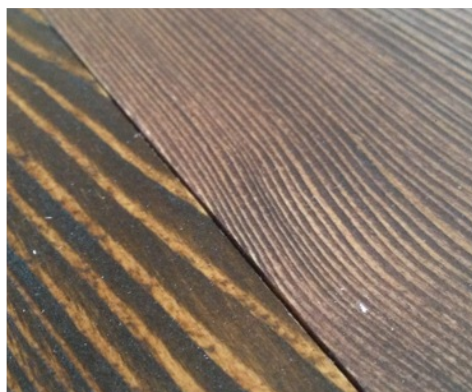

Deski Podłogowe *Strukturalne* Modrzew Syberyjski

Jesteśmy bezpośrednim producentem desek podłogowych z modrzewia syberyjskiego!

Dlaczego warto wybrać deskę strukturalną z modrzewia syberyjskiego?

- wyjątkowy trwały, mocny i ciężki surowiec
- pokoleniowa gwarancja najwyższej jakości
- modrzew ma nawet kilkanaście kolorów drewna
- z modrzewia syberyjskiego wykonuje się różne materiały budowlane o wysokiej jakości ich wykończenia
- żywica jako naturalna impregnacja chroni produkty z modrzewia, co powoduje mniejsze koszty materiałów takich jak np. dodatkowa impregnacja czy malowanie
- wybór podłogi strukturalnej z litego drewna nadaje pomieszczeniu rustykalny klimat

Dostępne wymiary: 27mm x 140mm x 4000mm

Film produkcyjny

BIOIKOS
Drewno i Domy z bali
syberyjskich

E-mail: info@bioikos.pl
www.bioikos.pl
+48 512 121 599

Sycowska 31
02-266 Warszawa

BIOIKOS

WWW.BIOIKOS.PL

info@bioikos.pl