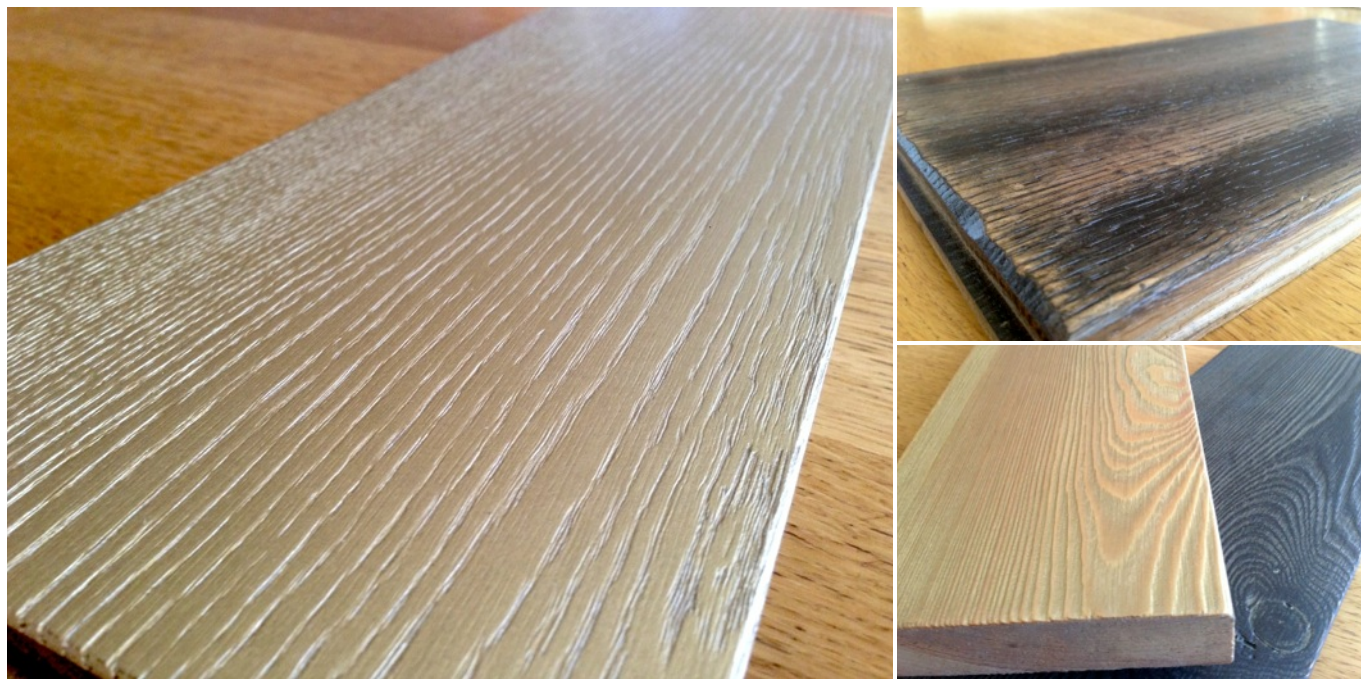

Deski Podłogowe *Strukturalne* Modrzew Syberyjski

Jesteśmy bezpośrednim producentem desek podłogowych z modrzewia syberyjskiego!

Dlaczego warto wybrać deskę strukturalną z modrzewia syberyjskiego?

- wyjątkowy trwały, mocny i ciężki surowiec
- pokoleniowa gwarancja najwyższej jakości
- modrzew ma nawet kilkanaście kolorów drewna
- z modrzewia syberyjskiego wykonuje się różne materiały budowlane o wysokiej jakości ich wykończenia
- żywica jako naturalna impregnacja chroni produkty z modrzewia, co powoduje mniejsze koszty materiałów takich jak np. dodatkowa impregnacja czy malowanie
- wybór podłogi strukturalnej z litego drewna nadaje pomieszczeniu rustykalny klimat

Dostępne wymiary: 27mm x 140mm x 4000mm

Film produkcyjny

BIOIKOS
Drewno i Domy z bali
syberyjskich

E-mail: info@bioikos.pl
www.bioikos.pl
+48 512 121 599

Sycowska 31
02-266 Warszawa

BIOIKOS

WWW.BIOIKOS.PL

info@bioikos.pl